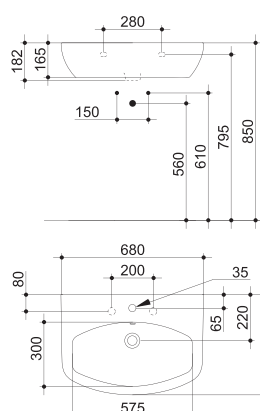

J 4366 00

umyvadlo 55 x 46 cm

3 084 CZK

J 4367 00

umyvadlo 60 x 48 cm

3 447 CZK

J 4368 00

umyvadlo 68 x 48 cm

4 128 CZK

J 4370 00

polosloup pro umyvadla
J 4366, J 4367 a J 4368

2 687 CZK

J 4367 00

J 4368 00

J 4376 00

klozet závěsný
s hlubokým splachováním,
přítok vody zezadu,
odtok vodorovný

5 247 CZK

J 4379 00

klozetové sedátko

1 474 CZK

J 4380 00

klozetové sedátko –
s automatickým sklápěním

2 594 CZK

J 4378 00

bidet závěsný
jeden otvor pro armaturu

6 225 CZK