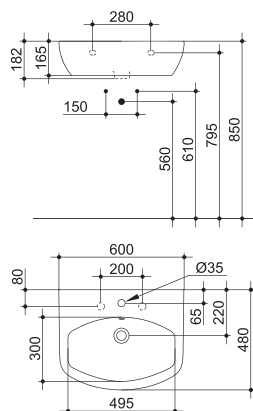

3 447 CZK

J 4368 00

umyvadlo 68 x 48 cm

4 128 CZK

J 4370 00

polosloup pro umyvadla
J 4366, J 4367 a J 4368

2 687 CZK

J 4366 00