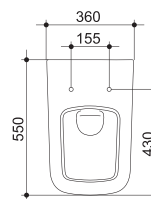

J 4366 00

umyvadlo 55 x 46 cm

3 084 CZK

J 4367 00

umyvadlo 60 x 48 cm

3 447 CZK

J 4368 00

umyvadlo 68 x 48 cm

4 128 CZK

J 4370 00

polosloup pro umyvadla
J 4366, J 4367 a J 4368

2 687 CZK

J 4367 00

J 4368 00

J 4376 00

klozet závěsný
s hlubokým splachováním,
přítok vody zezadu,
odtok vodorovný

5 247 CZK

J 4379 00

klozetové sedátko

1 474 CZK

J 4380 00

klozetové sedátko –
s automatickým sklápěním

2 594 CZK

J 4378 00

bidet závěsný
jeden otvor pro armaturu

6 225 CZK