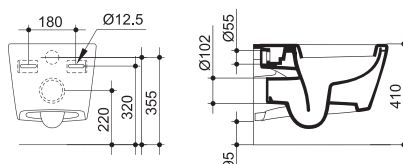

J 4366 00

umyvadlo 55 x 46 cm

3 084 CZK

J 4367 00

umyvadlo 60 x 48 cm

3 447 CZK

J 4368 00

umyvadlo 68 x 48 cm

4 128 CZK

J 4370 00

polosloup pro umyvadla
J 4366, J 4367 a J 4368

2 687 CZK

J 4367 00

J 4368 00

J 4376 00

klozet závěsný
s hlubokým splachováním,
přítok vody zezadu,
odtok vodorovný

5 247 CZK

J 4379 00

klozetové sedátko

1 474 CZK

J 4380 00

klozetové sedátko –
s automatickým sklápěním

2 594 CZK

J 4378 00

bidet závěsný
jeden otvor pro armaturu

6 225 CZK