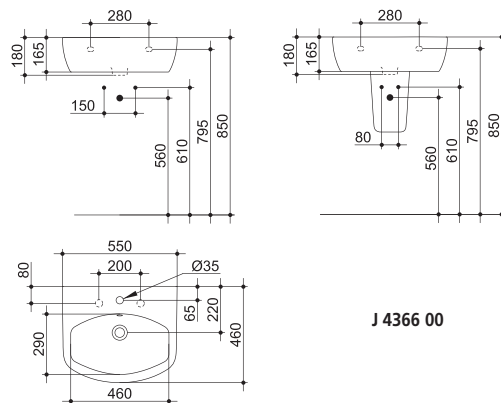

3 447 CZK

J 4368 00

umyvadlo 68 x 48 cm

4 128 CZK

J 4370 00

polosloup pro umyvadla
J 4366, J 4367 a J 4368

2 687 CZK

J 4366 00

J 4367 00

J 4368 00

J 4376 00

klozet závěsný
s hlubokým splachováním,
přítok vody zezadu,
odtok vodorovný

5 247 CZK

J 4379 00

klozetové sedátko

1 474 CZK