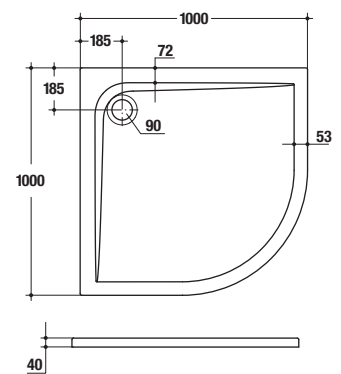

Sprchová vanička – čtvercová

80 x 80 x 4 cm
průměr odpadu 90 mm

K 5172 01

3 240

odtoková a přeřadová garnitura

kryt sifonu – chrom

K 7817 AA

1 832