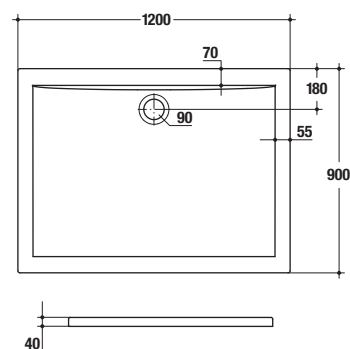

1 832

**Sprchová vanička – obdélníková**

120 x 80 x 4 cm
průměr odpadu 90 mm

K 5182 01

5 400

odtoková a přeřadová garnitura

kryt sifonu – chrom

K 7817 AA

1 832

**Sprchová vanička – obdélníková**

120 x 90 x 4 cm
průměr odpadu 90 mm

K 5183 01

5 400

odtoková a přeřadová garnitura

kryt sifonu – chrom

K 7817 AA

1 832

Objednací číslo

DPC v Kč
bez DPH

Sprchová vanička – obdélníková

120 x 100 x 4 cm
průměr odpadu 90 mm

K 5184 01

6 480

odtoková a přeřadová garnitura