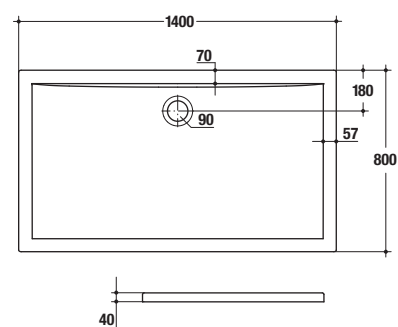

Sprchová vanička – obdélníková

140 x 90 x 4 cm
průměr odpadu 90 mm

K 5186 01

6 750

odtoková a přeřadová garnitura

kryt sifonu – chrom

K 7817 AA

1 832