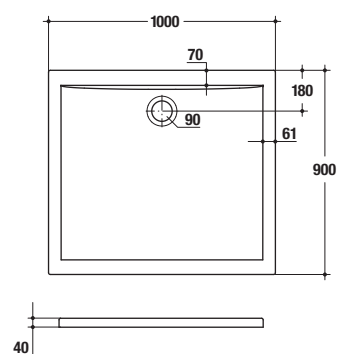

Sprchová vanička – obdélníková

120 x 80 x 4 cm
průměr odpadu 90 mm

K 5182 01

5 400

odtoková a přeřadová garnitura

kryt sifonu – chrom

K 7817 AA

1 832