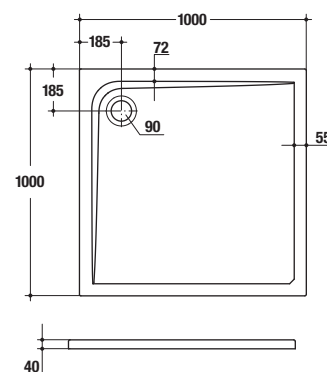

Technické nákresy a ceník výrobků

Platnost od 1. 1. 2009

Ultra Flat ○

Objednací číslo

DPC v Kč
bez DPH

Sprchová vanička – čtvrtkruh

90 x 90 x 4 cm
průměr odpadu 90 mm

K 5176 01

100 x 100 x 4 cm K 5174 01 5 400
průměr odpadu 90 mm

odtoková a přepadová garnitura
kryt sifonu – chrom K 7817 AA 1 832

Sprchová vanička – čtvercová

120 x 120 x 4 cm K 5175 01 6 480
průměr odpadu 90 mm

odtoková a přepadová garnitura
kryt sifonu – chrom K 7817 AA 1 832

1 832

Objednací číslo

DPC v Kč
bez DPH

Sprchová vanička – obdélníková

120 x 100 x 4 cm
průměr odpadu 90 mm

K 5184 01

6 480

odtoková a přeřadová garnitura