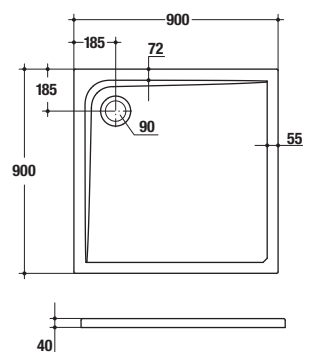

Ultra Flat ○

Objednací číslo

DPC v Kč
bez DPH

Sprchová vanička – čtvrtkruh

90 x 90 x 4 cm
průměr odpadu 90 mm

K 5176 01

4 320

odtoková a přeřadová garnitura

kryt sifonu – chrom

K 7817 AA

1 832

Sprchová vanička – čtvrtkruh

100 x 100 x 4 cm
průměr odpadu 90 mm

K 5177 01

5 940

odtoková a přeřadová garnitura

kryt sifonu – chrom

K 7817 AA

1 832

Sprchová vanička – čtvercová

80 x 80 x 4 cm
průměr odpadu 90 mm

K 5172 01

3 240

odtoková a přeřadová garnitura

kryt sifonu – chrom

K 7817 AA

1 832

Sprchová vanička – čtvercová

90 x 90 x 4 cm
průměr odpadu 90 mm

K 5173 01

4 320

odtoková a přeřadová garnitura

kryt sifonu – chrom

K 7817 AA

1 832