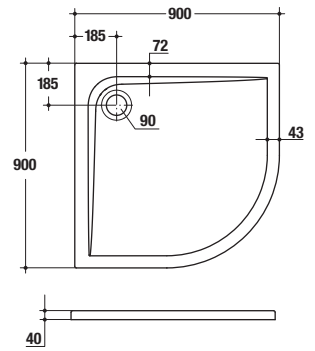

Sprchová vanička – čtvrtkruh

100 x 100 x 4 cm
průměr odpadu 90 mm

K 5177 01

5 940

odtoková a přeřadová garnitura

kryt sifonu – chrom

K 7817 AA

1 832