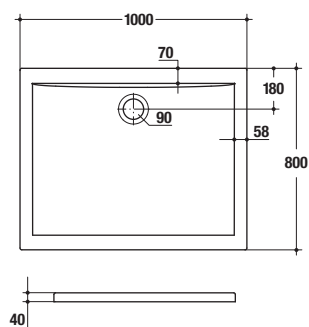

Sprchová vanička – obdélníková

100 x 90 x 4 cm
průměr odpadu 90 mm

K 5181 01

5 400

odtoková a přeřadová garnitura

kryt sifonu – chrom

K 7817 AA

1 832