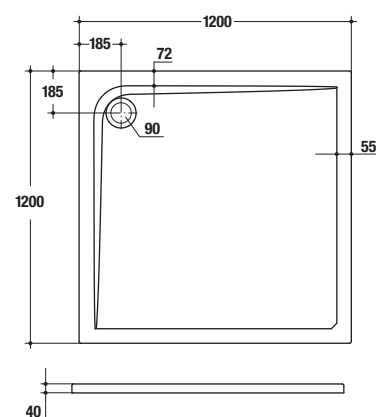

Technické nákresy a ceník výrobků

Platnost od 1. 1. 2009

Ultra Flat ○

Objednací číslo

DPC v Kč
bez DPH

Sprchová vanička – čtvrtkruh

90 x 90 x 4 cm
průměr odpadu 90 mm

K 5176 01

100 x 100 x 4 cm K 5174 01 5 400
průměr odpadu 90 mm

odtoková a přepadová garnitura
kryt sifonu – chrom K 7817 AA 1 832

Sprchová vanička – čtvercová

120 x 120 x 4 cm K 5175 01 6 480
průměr odpadu 90 mm

odtoková a přepadová garnitura
kryt sifonu – chrom K 7817 AA 1 832

Sprchová vanička – obdélníková

90 x 75 x 4 cm K 5179 01 4 320
průměr odpadu 90 mm

odtoková a přepadová garnitura
kryt sifonu – chrom K 7817 AA 1 832

Sprchová vanička – obdélníková

90 x 80 x 4 cm K 5178 01 4 320
průměr odpadu 90 mm

1 832

Objednací číslo

DPC v Kč
bez DPH

Sprchová vanička – obdélníková

120 x 100 x 4 cm
průměr odpadu 90 mm

K 5184 01

6 480

odtoková a přeřadová garnitura