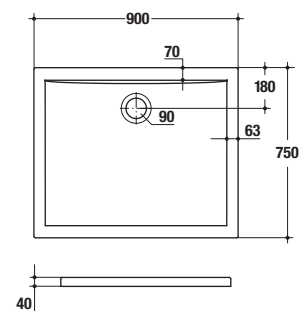

Technické nákresy a ceník výrobků

Platnost od 1. 1. 2009

Ultra Flat ○

Objednací číslo

DPC v Kč
bez DPH

Sprchová vanička – čtvrtkruh

90 x 90 x 4 cm
průměr odpadu 90 mm

K 5176 01

100 x 100 x 4 cm K 5174 01 5 400
průměr odpadu 90 mm

odtoková a přepadová garnitura
kryt sifonu – chrom K 7817 AA 1 832

Sprchová vanička – čtvercová

120 x 120 x 4 cm K 5175 01 6 480
průměr odpadu 90 mm

odtoková a přepadová garnitura
kryt sifonu – chrom K 7817 AA 1 832

Sprchová vanička – obdélníková

90 x 75 x 4 cm K 5179 01 4 320
průměr odpadu 90 mm

odtoková a přepadová garnitura
kryt sifonu – chrom K 7817 AA 1 832

Sprchová vanička – obdélníková

90 x 80 x 4 cm K 5178 01 4 320
průměr odpadu 90 mm

1 832

Objednací číslo

DPC v Kč
bez DPH

Sprchová vanička – obdélníková

120 x 100 x 4 cm
průměr odpadu 90 mm

K 5184 01

6 480

odtoková a přeřadová garnitura