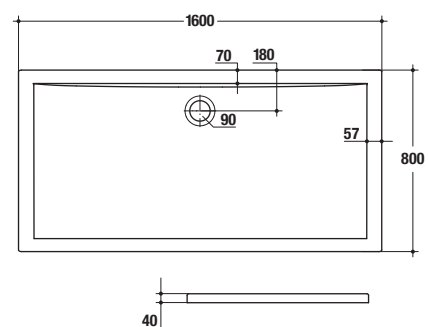

Objednací číslo

DPC v Kč
bez DPH

Sprchová vanička – obdélníková

120 x 100 x 4 cm
průměr odpadu 90 mm

K 5184 01

6 480

odtoková a přeřadová garnitura

kryt sifonu – chrom

K 7817 AA

1 832

Sprchová vanička – obdélníková

140 x 80 x 4 cm
průměr odpadu 90 mm

K 5185 01

6 750

odtoková a přeřadová garnitura

kryt sifonu – chrom

K 7817 AA

1 832

Sprchová vanička – obdélníková

140 x 90 x 4 cm
průměr odpadu 90 mm

K 5186 01

6 750

odtoková a přeřadová garnitura

kryt sifonu – chrom

K 7817 AA

1 832

Sprchová vanička – obdélníková

160 x 80 x 4 cm
průměr odpadu 90 mm

K 5187 01

7 020

odtoková a přeřadová garnitura

kryt sifonu – chrom

K 7817 AA

1 832