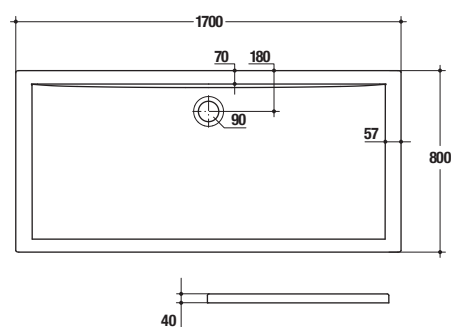

Sprchová vanička – obdélníková

170 x 80 x 4 cm
průměr odpadu 90 mm

K 5189 01

7 560

odtoková a přepadová garnitura

kryt sifonu – chrom

K 7817 AA

1 832