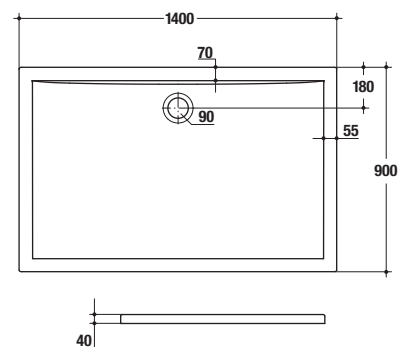

Sprchová vanička – obdélníková

160 x 80 x 4 cm
průměr odpadu 90 mm

K 5187 01

7 020

odtoková a přeřadová garnitura

kryt sifonu – chrom

K 7817 AA

1 832