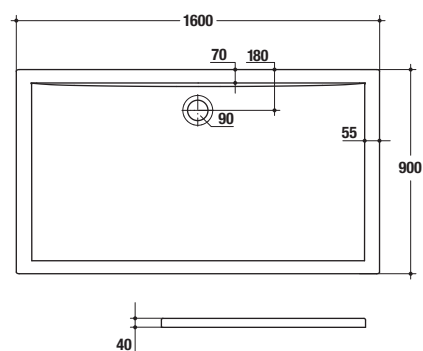

Sprchová vanička – obdélníková

160 x 90 x 4 cm
průměr odpadu 90 mm

K 5188 01

7 020

odtoková a přepadová garnitura

kryt sifonu – chrom

K 7817 AA

1 832

Sprchová vanička – obdélníková

170 x 80 x 4 cm
průměr odpadu 90 mm

K 5189 01

7 560

odtoková a přepadová garnitura

kryt sifonu – chrom

K 7817 AA

1 832

Sprchová vanička – obdélníková

170 x 90 x 4 cm
průměr odpadu 90 mm

K 5190 01

7 560

odtoková a přepadová garnitura

kryt sifonu – chrom

K 7817 AA

1 832

Sprchová vanička – obdélníková

180 x 80 x 4 cm
průměr odpadu 90 mm

K 5191 01

8 100

odtoková a přepadová garnitura

kryt sifonu – chrom

K 7817 AA

1 832