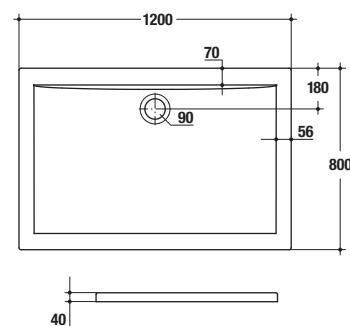

Sprchová vanička – obdélníková

120 x 90 x 4 cm
průměr odpadu 90 mm

K 5183 01

5 400

odtoková a přeřadová garnitura

kryt sifonu – chrom

K 7817 AA

1 832