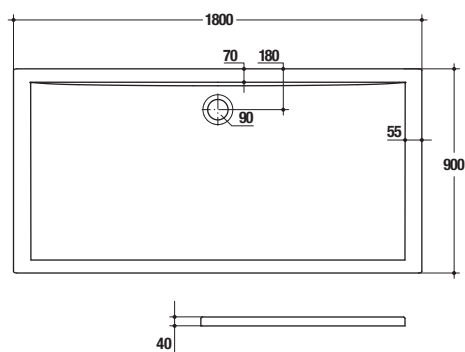

Sprchová vanička – obdélníková

180 x 90 x 4 cm
průměr odpadu 90 mm

K 5192 01

8 100

odtoková a přepadová garnitura

kryt sifonu – chrom

K 7817 AA

1 832