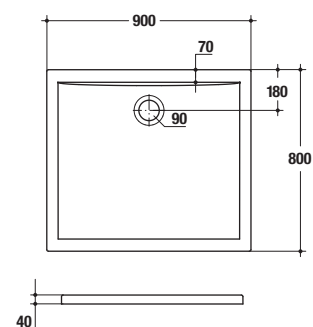

Objednací číslo

DPC v Kč
bez DPH

Sprchová vanička – čtvercová

100 x 100 x 4 cm   K 5174 01   5 400
průměr odpadu 90 mm

odtoková a přepadová garnitura
kryt sifonu – chrom   K 7817 AA   1 832

Sprchová vanička – čtvercová

120 x 120 x 4 cm   K 5175 01   6 480
průměr odpadu 90 mm

odtoková a přepadová garnitura
kryt sifonu – chrom   K 7817 AA   1 832

Sprchová vanička – obdélníková

90 x 75 x 4 cm   K 5179 01   4 320
průměr odpadu 90 mm

odtoková a přepadová garnitura
kryt sifonu – chrom   K 7817 AA   1 832

Sprchová vanička – obdélníková

90 x 80 x 4 cm   K 5178 01   4 320
průměr odpadu 90 mm

odtoková a přepadová garnitura
kryt sifonu – chrom   K 7817 AA   1 832