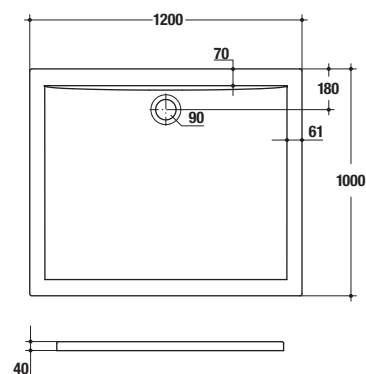

Sprchová vanička – obdélníková

140 x 80 x 4 cm
průměr odpadu 90 mm

K 5185 01

6 750

odtoková a přeřadová garnitura

kryt sifonu – chrom

K 7817 AA

1 832