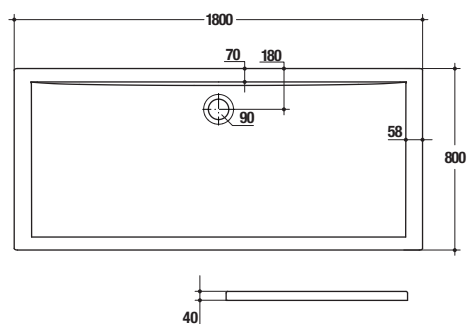

Sprchová vanička – obdélníková

180 x 80 x 4 cm
průměr odpadu 90 mm

K 5191 01

8 100

odtoková a přepadová garnitura

kryt sifonu – chrom

K 7817 AA

1 832