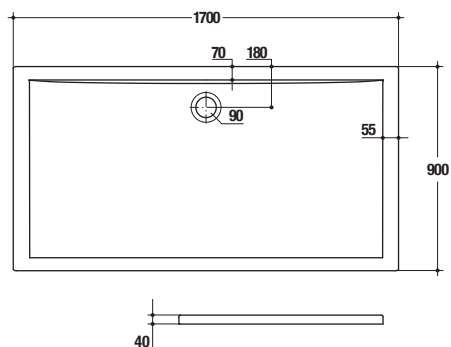

Sprchová vanička – obdélníková

170 x 90 x 4 cm
průměr odpadu 90 mm

K 5190 01

7 560

odtoková a přepadová garnitura

kryt sifonu – chrom

K 7817 AA

1 832