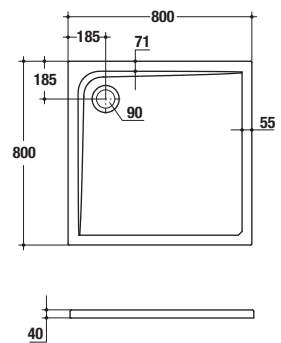

Sprchová vanička – čtvercová

90 x 90 x 4 cm
průměr odpadu 90 mm

K 5173 01

4 320

odtoková a přeřadová garnitura

kryt sifonu – chrom

K 7817 AA

1 832