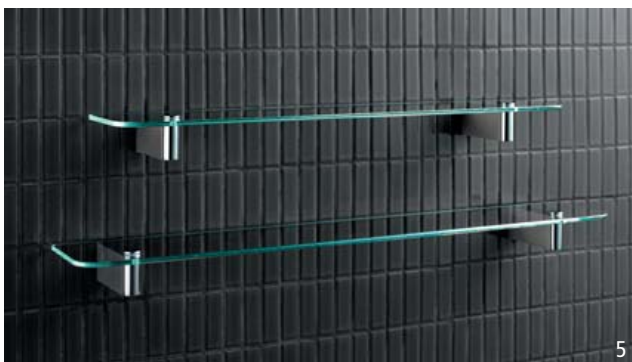

5

- 1 Sprchová tyč 67 cm
- 2 Kruhový držák na ručníky
- 3 Věšák na ručníky
- 4 Držák na ručníky 30, 45 a 60 x 8,5 cm
- 5 Skleněná polička pod zrcadlo 50 a 60 x 11 cm
- 6 Dávkovač na tekuté mýdlo
- 7 Kelímek na zubní kartáček
- 8 Držák na mýdlo
- 9 Držák na rezervní toaletní papír
- 10 Držák na toaletní papír s krytem
- 11 Držák na toaletní papír
- 12 Kartáč na WC