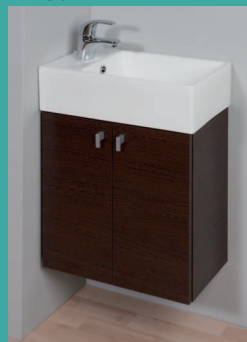

Keramické umyvadlo 48x24x14cm, provedení lak bílý lesk, dekor dub nebo dekor wenge.

Koupelnový nábytek **MINI** vhodný pro montáž na stěnu i do rohu.

3 500 Kč / 4 200 Kč vč. DPH / **140 €** / 166,60 € vč. DPH

MN50.L

MN50.D

MN50.W

Umyvadlo lze umístit s baterií na pravé nebo na levé straně.

Skříňky MINI se dodávají v barevných kombinacích:

- .L korpus - bílý lesklý lak / čelní plocha - bílý lesklý lak
- .D korpus - dekor dub / čelní plocha - dekor dub
- .W korpus - dekor wenge / čelní plocha - dekor wenge

Rozměry skříňek MINI:

š. 48 (47), v. 85 (65), h. 24 (23,5) cm

582 Kč / 698 Kč vč. DPH / **22,39 €** / 26,64 € vč. DPH

HL137 / nábytkový sifon

speciální nábytkový sifon, výrazně šetří místo ve skříňkách!
Sifon se objednává zvlášť.