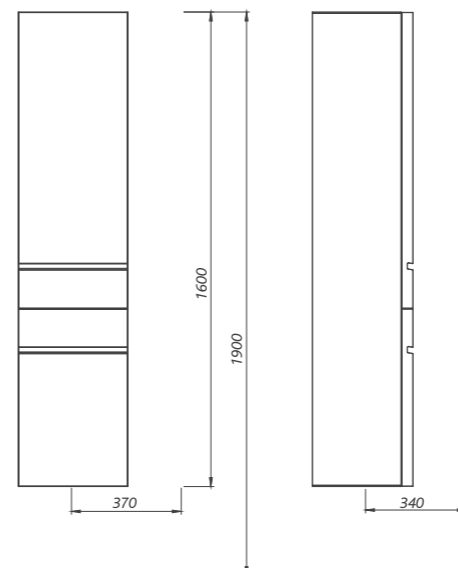

barevné provedení

čelní plocha a korpus – bílá lesklá,

pravá – č. 88306

levá – č. 88307

čelní plocha – cappuccino, korpus – wenge,

pravá – č. 88316

levá – č. 88317

cena 6.370 Kč