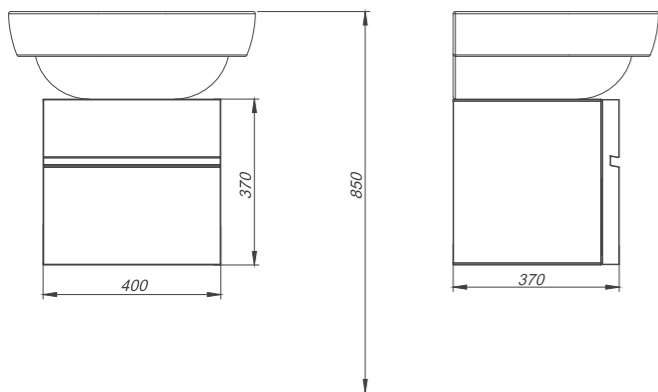

Lze zkombinovat s výsuvným košíkem 88312.

Informace, se kterými umyvadly lze nábytek kombinovat, naleznete v přehledu na konci.