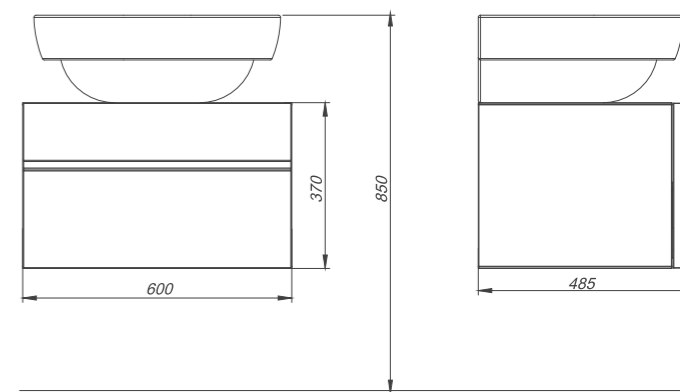

Lze zkombinovat s výsuvným košíkem 88312.

Informace, se kterými umyvadly lze nábytek kombinovat, naleznete v přehledu na konci.

Univerzální skříňka se zásuvkou

60 x 37 x 48,5 cm

barevné provedení:
čelní plocha a korpus – bílá lesklá,
č. 89207
čelní plocha – cappuccino, korpus – wenge,
č. 89213
cena 4.456 Kč

Lze zkombinovat s výsuvným košíkem 88313.

Informace, se kterými umyvadly lze nábytek kombinovat, naleznete v přehledu na konci.

Univerzální skříňka s dvířkami

30 x 37 x 42 cm

barevné provedení:

čelní plocha a korpus – bílá lesklá,