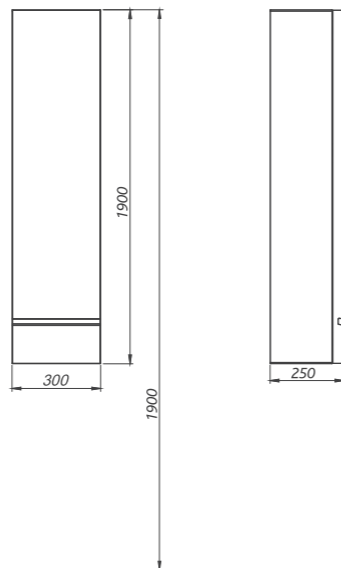

Postranní skříňka nízká

30 x 120 x 25 cm

barevné provedení:

čelní plocha a korpus – bílá lesklá,

pravá – č. 88304

levá – č. 88305

čelní plocha – cappuccino, korpus – wenge,

pravá – č. 88314

levá – č. 88315

cena 3.696 Kč

Postranní skříňka vysoká, s košem na prádlo

37 x 160 x 34 cm

barevné provedení

čelní plocha a korpus – bílá lesklá,

pravá – č. 88306

levá – č. 88307