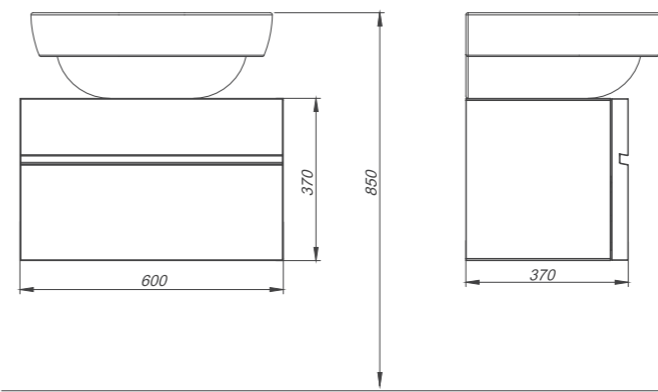

Univerzální skříňka se zásuvkou

50 x 37 x 37 cm

barevné provedení:
čelní plocha a korpus – bílá lesklá,
č. 89205
čelní plocha – cappuccino, korpus – wenge,
č. 89211
cena 3.796 Kč

Lze zkombinovat s výsuvným košíkem 88312.

Informace, se kterými umyvadly lze nábytek kombinovat, naleznete v přehledu na konci.

Univerzální skříňka se zásuvkou

60 x 37 x 37 cm

barevné provedení:
čelní plocha a korpus – bílá lesklá,
č. 89206
čelní plocha – cappuccino, korpus – wenge,
č. 89212
cena 4.290 Kč