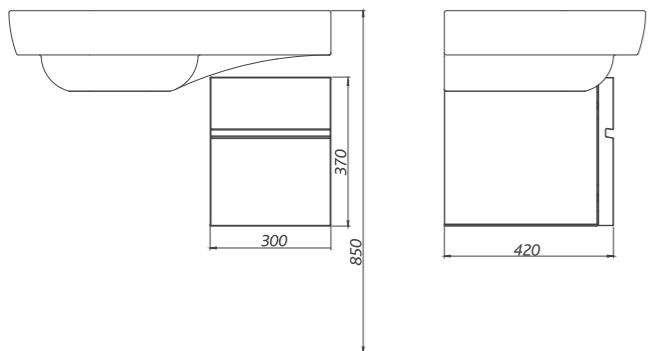

barevné provedení:

čelní plocha a korpus – bílá lesklá,

pravá – č. 89208

levá – č. 89209

čelní plocha – cappuccino, korpus – wenge,

pravá – č. 89214

levá – č. 89215

cena 3.136 Kč