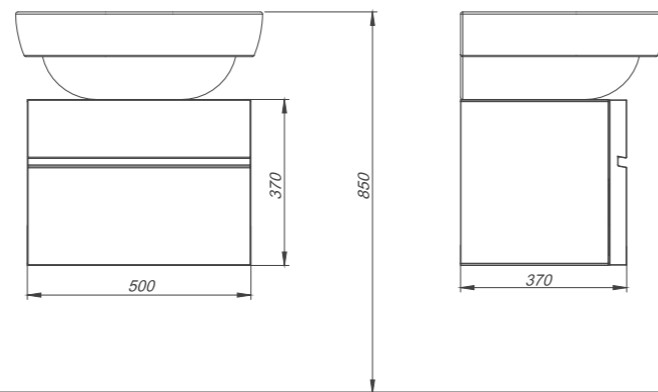

Univerzální skříňka se zásuvkou

50 x 37 x 37 cm

barevné provedení:
čelní plocha a korpus – bílá lesklá,
č. 89205
čelní plocha – cappuccino, korpus – wenge,
č. 89211
cena 3.796 Kč

Lze zkombinovat s výsuvným košíkem 88312.