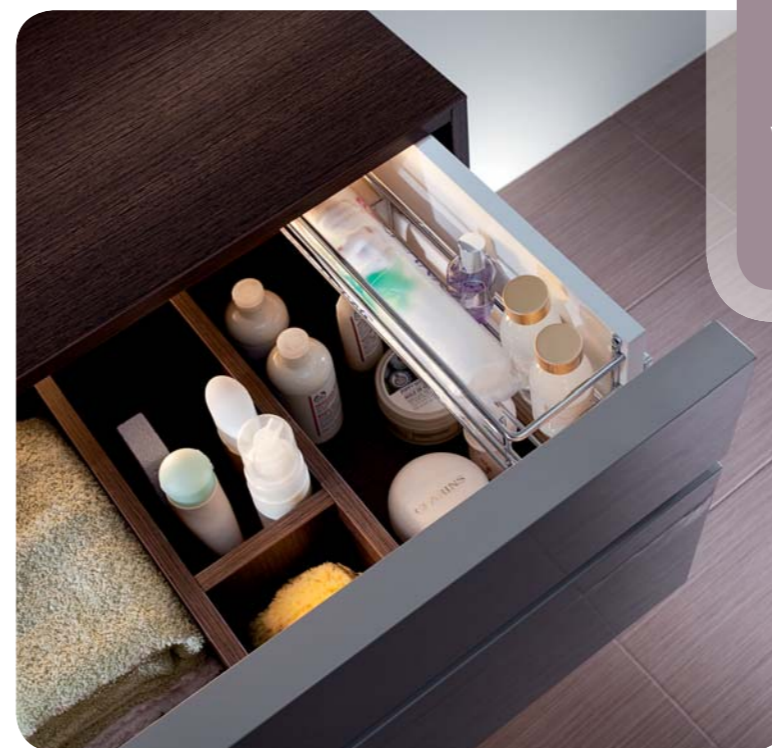

Funkčnost

Jedna skříňka – mnoho možností.

Nábytek Domino nabízí rozmanité využití.

Jedna a ta samá skříňka může podle Vašich potřeb plnit roli postranní skříňky nebo být skříňkou pod umyvadlo.

Funkčnost

Funkčnost